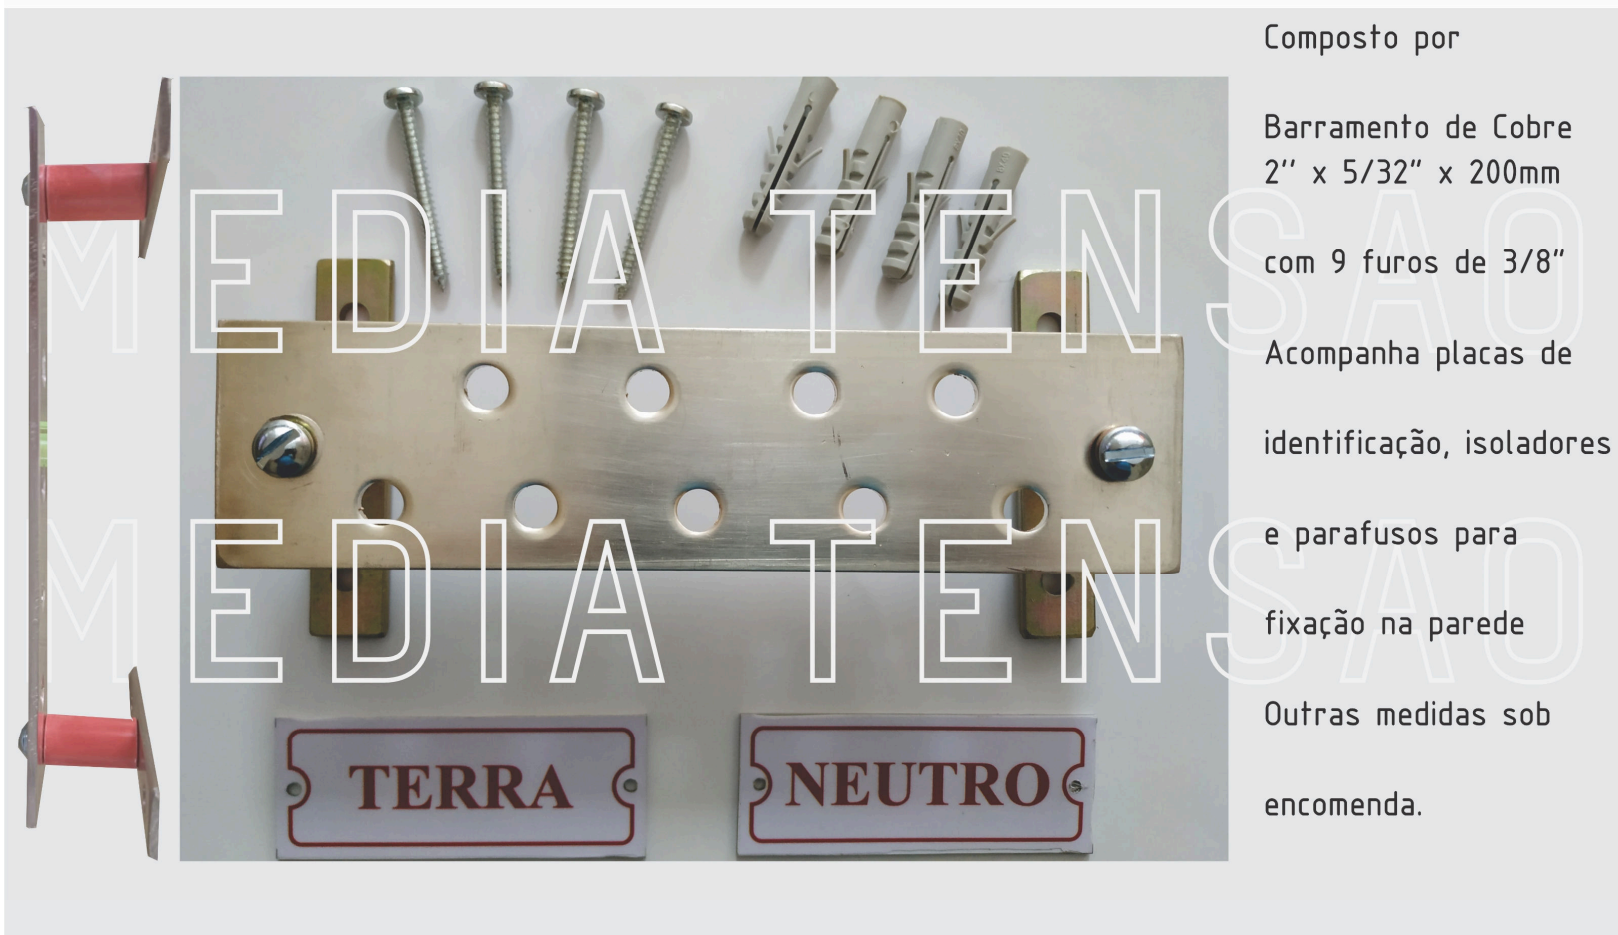

INTERLIGAÇÃO TERRA NEUTRO (BARRA EQUIPOTENCIAL BEP)

Composto por

Barramento de Cobre
2" x 5/32" x 200mm

com 9 furos de 3/8"

Acompanha placas de
identificação, isoladores

e parafusos para
fixação na parede

Outras medidas sob
encomenda.

Interligação Terra Neutro ou Barra de Equipotencial é utilizado para ligar todas as partes metálicas ao aterramento existente nas instalações garantindo a perfeita equipotencialização de suas instalações elétricas.