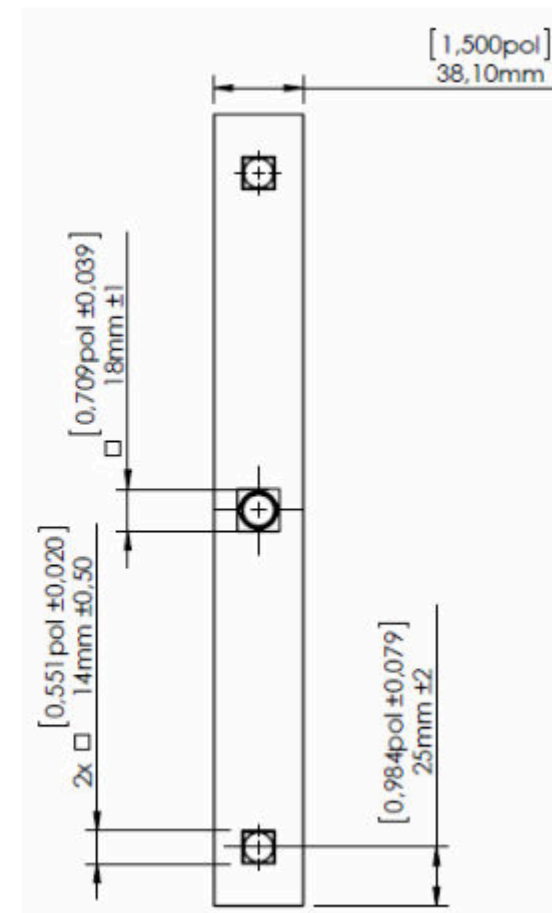

Materiais Elétricos de 15 a 36kV

- Acessórios para Cabines Primárias e Cubículos
- Transformadores, Disjuntores, Cabos e Terminações
- Equipamentos de Segurança NR10
- Rede Aérea de Distribuição e Rede Compacta
- Skid e Soluções Fotovoltaicas

Acesse nosso site: www.mediatensao.com.br