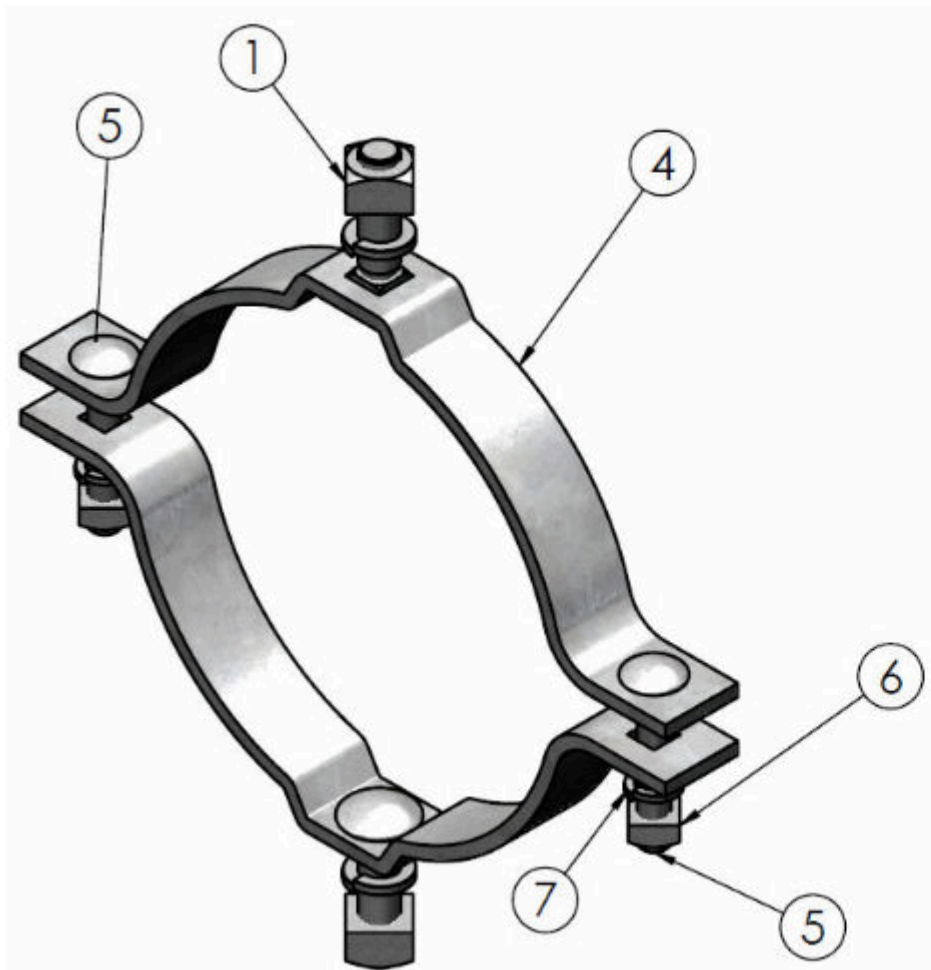

Acesse nosso site: www.mediatensao.com.br

TABELA (TABLE) 01	
CÓDIGO (CODE)	D (mm)
2459	127
2232	140
2460	170
2704	177,8
2528	180
2461	203,2
2995	165,1
2582	127
2462	228,6
3770	254

Materiais Elétricos de 15 a 36kV