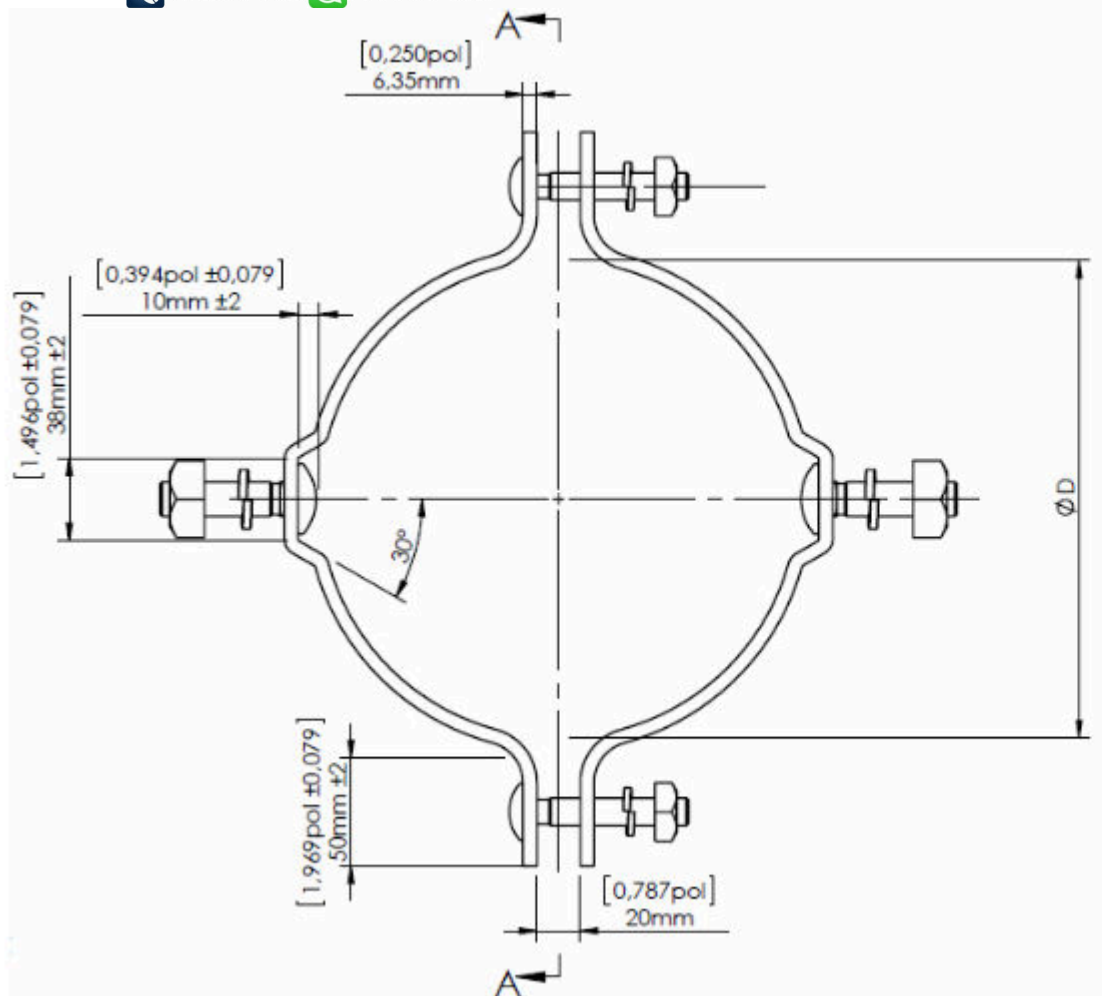

MÉDIA TENSÃO

☎ 11 2384-0155 📱 11 99455-5056