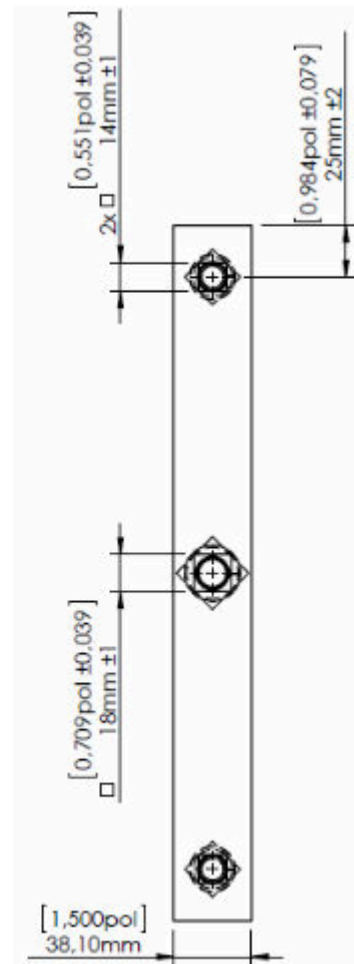

Materiais Elétricos de 15 a 36kV

- Acessórios para Cabines Primárias e Cubículos
- Transformadores, Disjuntores, Cabos e Terminações
- Equipamentos de Segurança NR10
- Rede Aérea de Distribuição e Rede Compacta
- Skid e Soluções Fotovoltaicas

Acesse nosso site: www.mediatensao.com.br