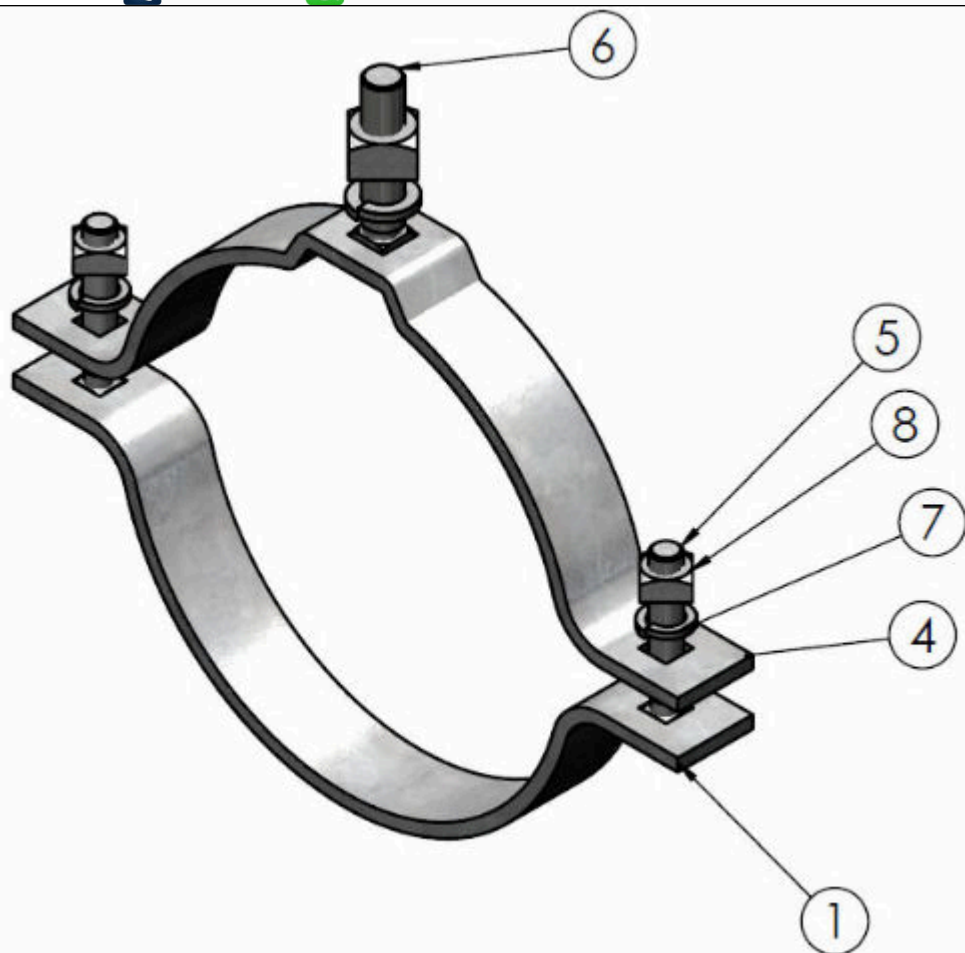

Acesse nosso site: www.mediatensao.com.br

TABELA (TABLE) 01	
CÓDIGO (CODE)	D (mm)
2463	177,8
2464	127
2230	150
2231	160
2465	177,8
2466	203,2
3002	254

Materiais Elétricos de 15 a 36kV

- Acessórios para Cabines Primárias e Cubículos
 - Transformadores, Disjuntores, Cabos e Terminações
 - Equipamentos de Segurança NR10
 - Rede Aérea de Distribuição e Rede Compacta
 - Skid e Soluções Fotovoltaicas
- Acesse nosso site: www.mediatensao.com.br