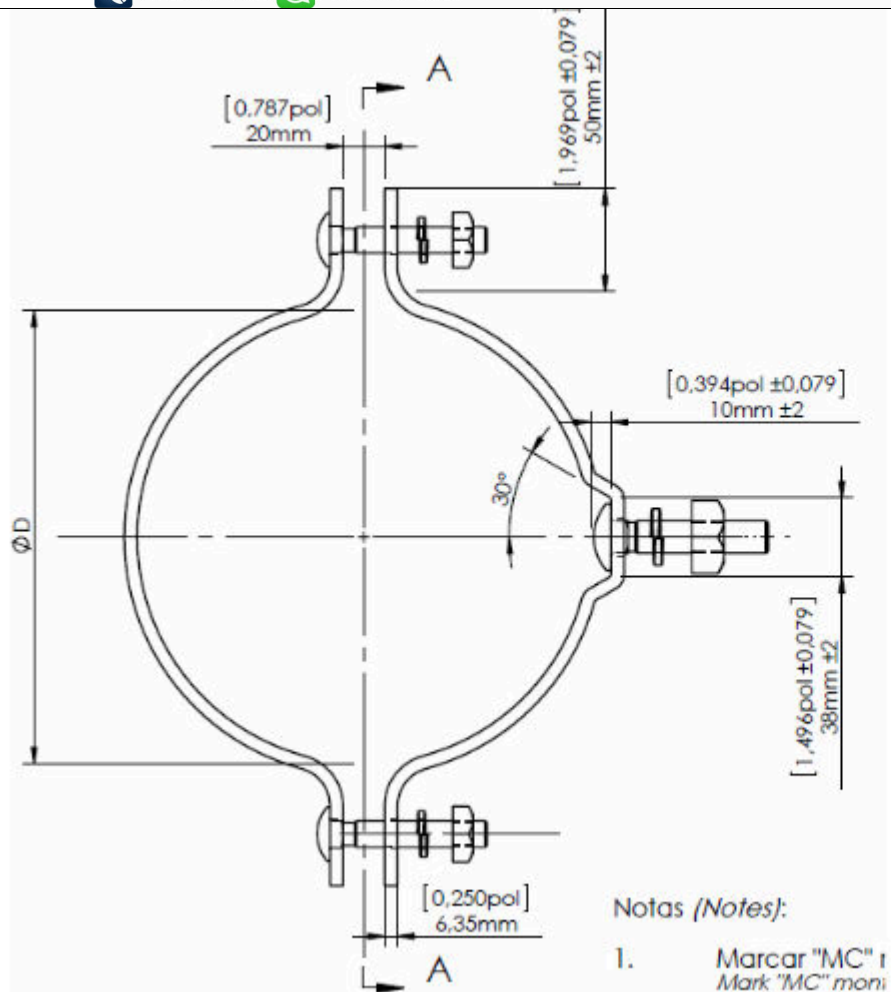

Materiais Elétricos de 15 a 36kV

- Acessórios para Cabines Primárias e Cubículos
- Transformadores, Disjuntores, Cabos e Terminações
- Equipamentos de Segurança NR10
- Rede Aérea de Distribuição e Rede Compacta
- Skid e Soluções Fotovoltaicas

Acesse nosso site: www.mediatensao.com.br