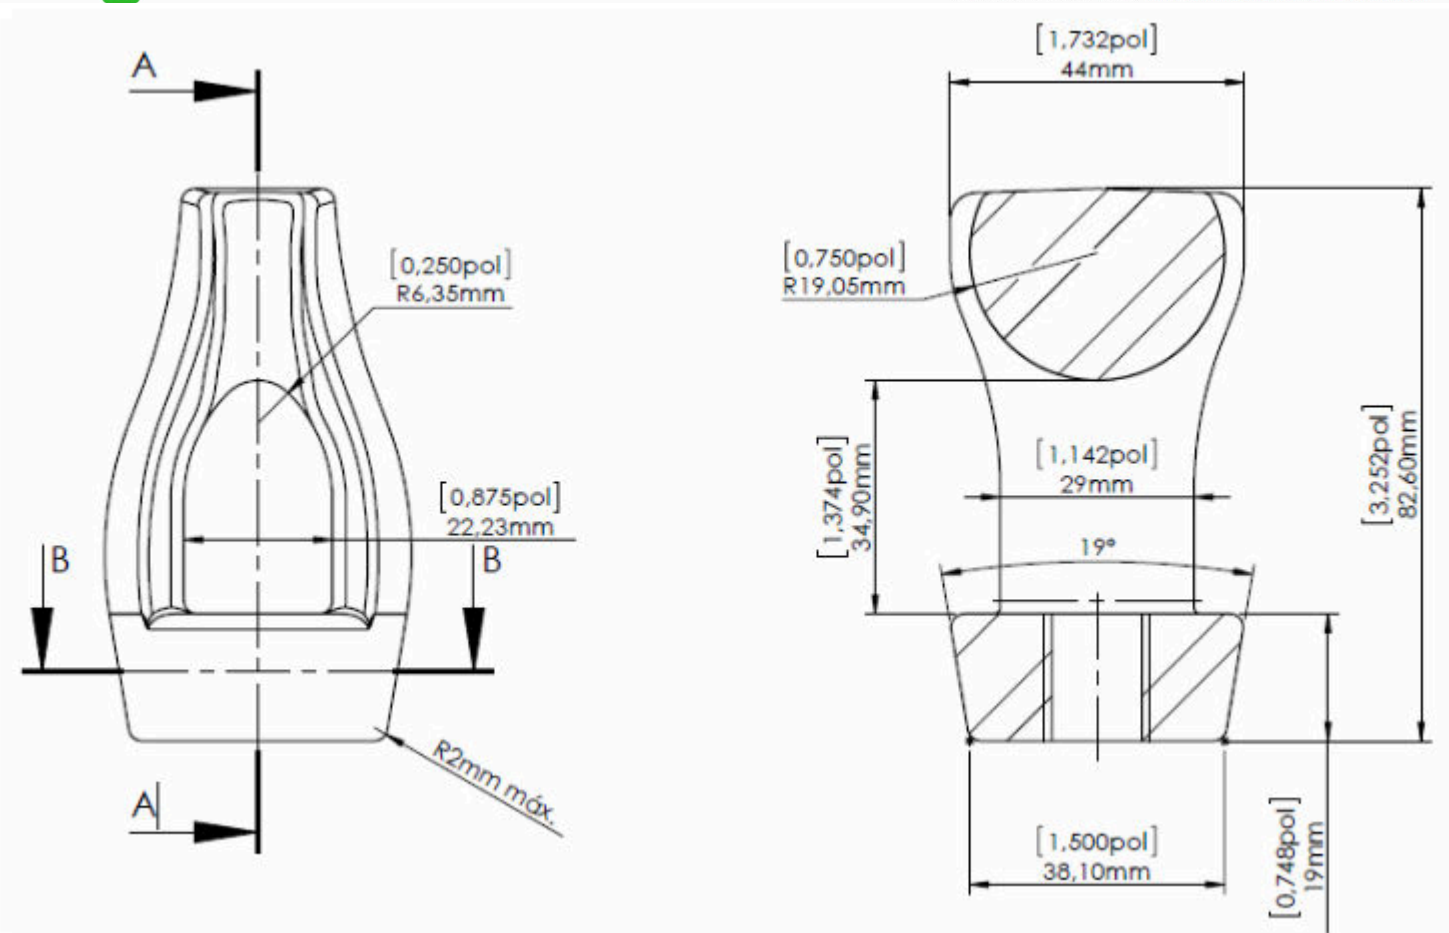

Materiais Elétricos de 15 a 36kV

- Acessórios para Cabines Primárias e Cubículos
- Transformadores, Disjuntores, Cabos e Terminações
- Equipamentos de Segurança NR10
- Rede Aérea de Distribuição e Rede Compacta
- Skid e Soluções Fotovoltaicas

Acesse nosso site: www.mediatensao.com.br