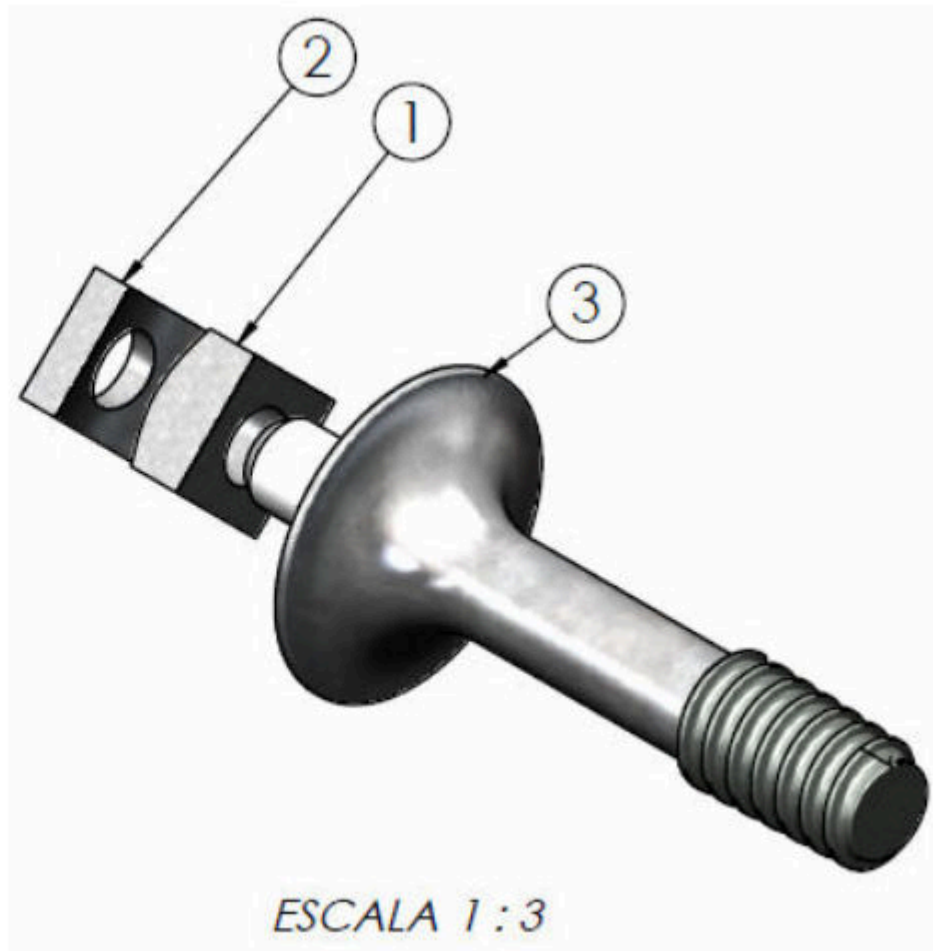

Acesse nosso site: www.mediatensao.com.br

MÉDIA TENSÃO

☎ 11 2384-0155 📱 11 99455-5056

Materiais Elétricos de 15 a 36kV

- Acessórios para Cabines Primárias e Cubículos
 - Transformadores, Disjuntores, Cabos e Terminações
 - Equipamentos de Segurança NR10
 - Rede Aérea de Distribuição e Rede Compacta
 - Skid e Soluções Fotovoltaicas
- Acesse nosso site: www.mediatensao.com.br