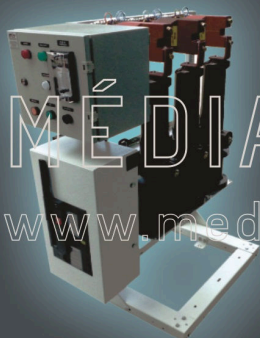

MÉDIA TENSÃO - MÉDIA
www.mediatensao.com.br

Fone 11 2384-0155

www.mediatensao.com.br

Guarulhos - SP