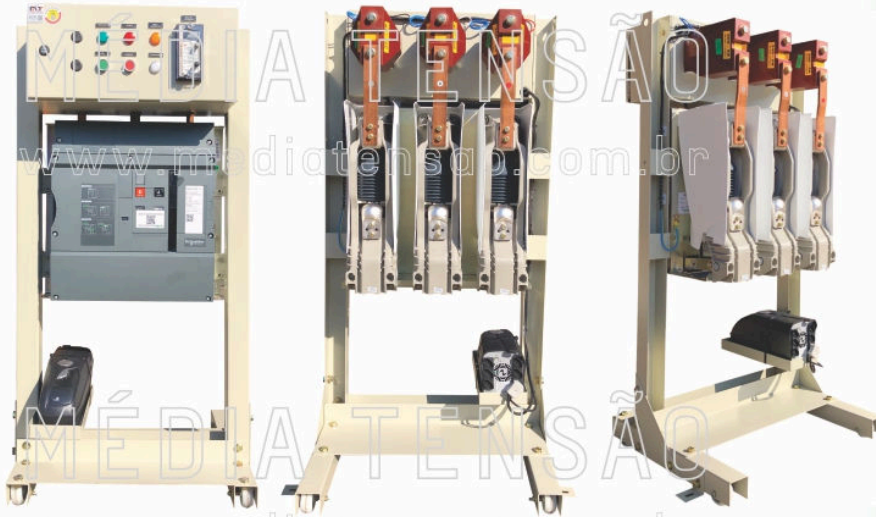

tensão

15 ou
24kV

corrente

1250A

lcc - kA

25kA

montagem

ON
BOARD

garantia

12
MESES

embalagem

engradado
de
madeira

melhor
custo-benefício

MÉDIA TENSÃO
www.mediatensao.com.br
MÉDIA TENSÃO
www.mediatensao.com.br

Equipamentos customizados
de acordo com seu projeto

Marcas consagradas,
qualidade garantida

PEXTRON

BRASFORMER
BRASFORMEL

SIEMENS

Life Is On | Schneider Electric

Consulte outras versões e modelos em 15, 24 e 36 kV