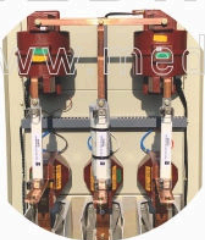

tensão

15 ou 24kV

corrente

1250A

lcc - kA

25kA

montagem

ON BOARD

garantia

12 MESES

embalagem

engradado de madeira

melhor custo-benefício

Versões com 1, 2 ou 3 TP's

Equipamentos customizados de acordo com seu projeto