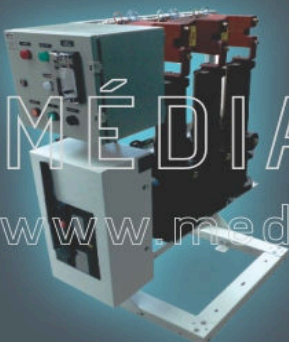

MÉDIA TENSÃO - MÉDIA
www.mediatensao.com.br

Fone 11 2384-0155

www.mediatensao.com.br

Guarulhos - SP