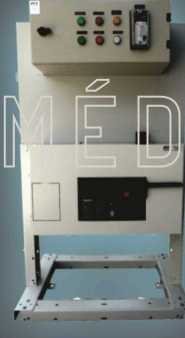

MÉDIA TENSÃO - MÉDIA
www.mediatensao.com.br

Fone 11 2384-0155

www.mediatensao.com.br

Guarulhos - SP