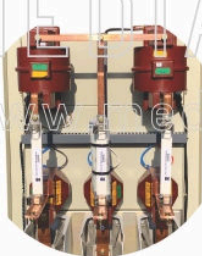

Versões com
1, 2 ou 3 TP's

Equipamentos customizados
de acordo com seu projeto