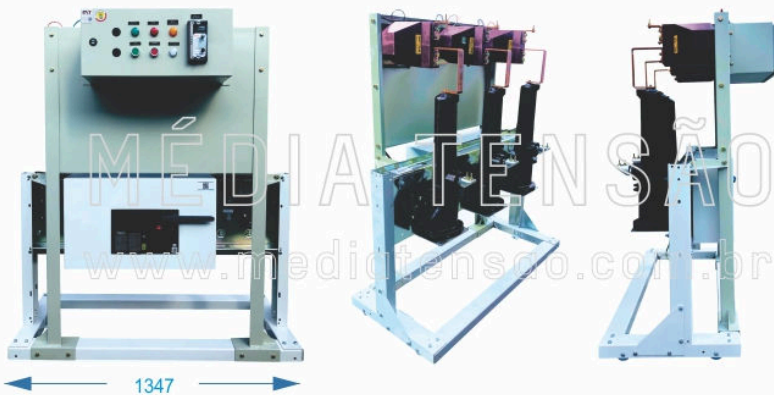

tensão

36kV

corrente

630A

lcc - kA

16kA

montagem

ON BOARD

garantia

12 MESES

embalagem

engradado de madeira

FRONTAL

LATERAL