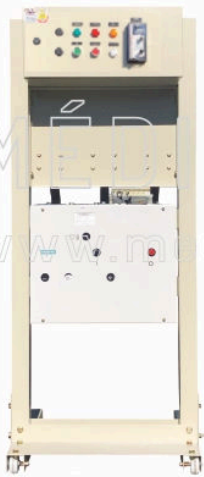

Versões com
1, 2 ou 3 TP's

Equipamentos customizados
de acordo com seu projeto

Marcas consagradas,
qualidade garantida

SIEMENS

Life Is On **Schneider**
Electric

Consulte outras versões e modelos em 15, 24 e 36 kV