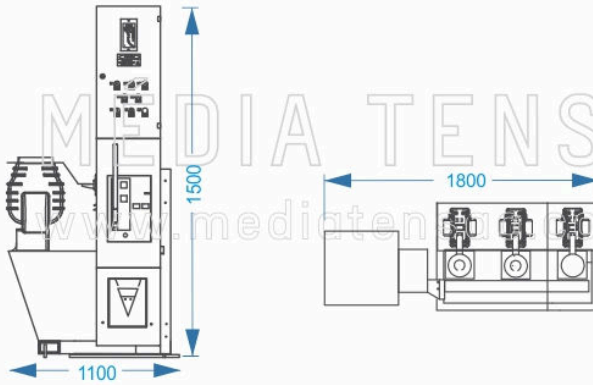

Soluções Elétricas de 15 a 36kV

MÉDIA TENSÃO

Disjuntores de 15 a 36kV

SF1 Life Is On **Schneider Electric**

tensão

36kV

corrente

630A

lcc - kA

16kA

montagem

ON BOARD

garantia

12 MESES

embalagem

engradado de madeira

FRONTAL

LATERAL

Equipamentos customizados de acordo com seu projeto

Marcas consagradas, qualidade garantida

PEXTRON

BRASFORMER
BRASFORMEL

SIEMENS

Life Is On **Schneider Electric**

Consulte outras versões e modelos em 15, 24 e 36 kV

Fone 11 2384-0155

www.mediatensao.com.br

Guarulhos - SP