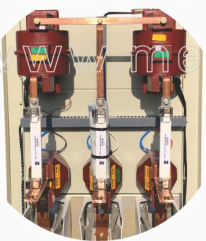

Versões com 1, 2 ou 3 TP's

Equipamentos customizados de acordo com seu projeto

Marcas consagradas, qualidade garantida

SIEMENS

Life Is On | **Schneider Electric**

Consulte outras versões e modelos em 15, 24 e 36 kV