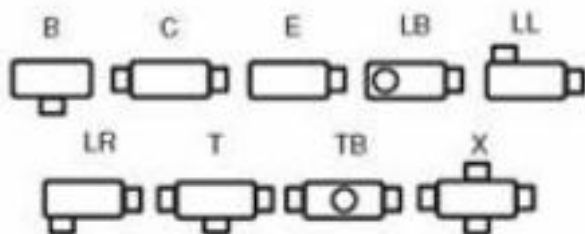

DESENHOS OU DADOS TÉCNICOS ORIENTATIVOS.

PODEM SER ALTERADOS SEM AVISO PRÉVIO.

Materiais Elétricos de 15 a 36 kV

- Acessórios para Cabines Primárias e Subestações
- Transformadores, Disjuntores, Cabos e Terminações
- Estrados de Borracha e Luvas Isolantes
- Equipamentos de Segurança NR10
- Rede Aérea de Distribuição e Rede Compacta

Acesse nosso site: www.mediatensao.com.br

OS CONDULETES MODELO **TB** e **X** POSSUEM O MESMO PREÇO E LHE ENVIAREMOS O ORÇAMENTO PELA BITOLA, NO ATO DO FECHAMENTO DO PEDIDO ENTRAREMOS EM CONTATO E DEFINIREMOS OS MODELOS SOLICITADOS.