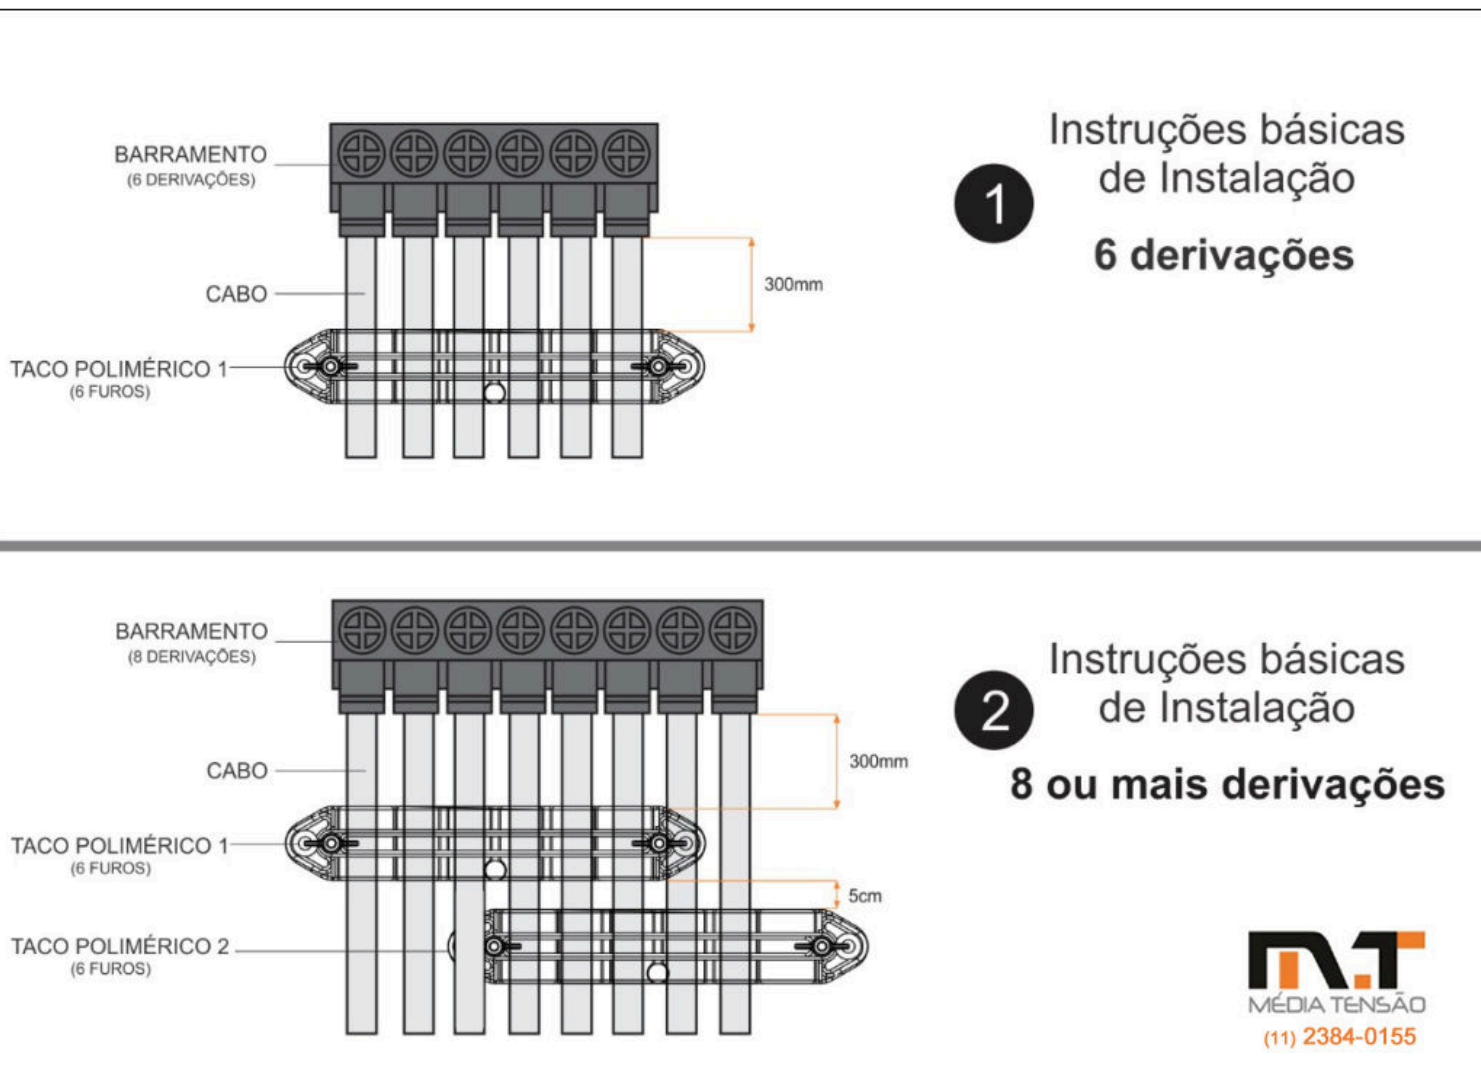

Materiais Elétricos de 15 a 36kV

- Acessórios para Cabines Primárias e Cubículos
 - Transformadores, Disjuntores, Cabos e Terminações
 - Equipamentos de Segurança NR10
 - Rede Aérea de Distribuição e Rede Compacta
 - Skid e Soluções Fotovoltaicas
- Acesse nosso site: www.mediatensao.com.br