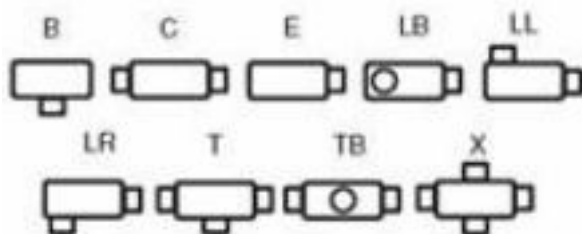

DESENHOS OU DADOS TÉCNICOS ORIENTATIVOS.

PODEM SER ALTERADOS SEM AVISO PRÉVIO.

Materiais Elétricos de 15 a 36 kV

- Acessórios para Cabines Primárias e Subestações
- Transformadores, Disjuntores, Cabos e Terminações
- Estrados de Borracha e Luvas Isolantes
- Equipamentos de Segurança NR10
- Rede Aérea de Distribuição e Rede Compacta

Acesse nosso site: www.mediatensao.com.br

OS CONDULETES MODELO **TB** e **X** POSSUEM O MESMO PREÇO E LHE ENVIAREMOS O ORÇAMENTO PELA BITOLA, NO ATO DO FECHAMENTO DO PEDIDO ENTRAREMOS EM CONTATO E DEFINIREMOS OS MODELOS SOLICITADOS.