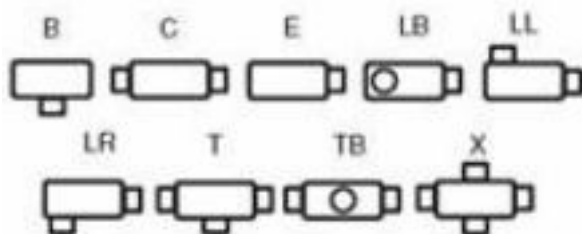

DESENHOS OU DADOS TÉCNICOS ORIENTATIVOS.

PODEM SER ALTERADOS SEM AVISO PRÉVIO.

**Materiais Elétricos de 15 a 36 kV**

- Acessórios para Cabines Primárias e Subestações
- Transformadores, Disjuntores, Cabos e Terminações
- Estrados de Borracha e Luvas Isolantes
- Equipamentos de Segurança NR10
- Rede Aérea de Distribuição e Rede Compacta

**Acesse nosso site: [www.mediatensao.com.br](http://www.mediatensao.com.br)**

OS CONDULETES MODELO **TB** e **X** POSSUEM O MESMO PREÇO E LHE ENVIAREMOS O ORÇAMENTO PELA BITOLA, NO ATO DO FECHAMENTO DO PEDIDO ENTRAREMOS EM CONTATO E DEFINIREMOS OS MODELOS SOLICITADOS.