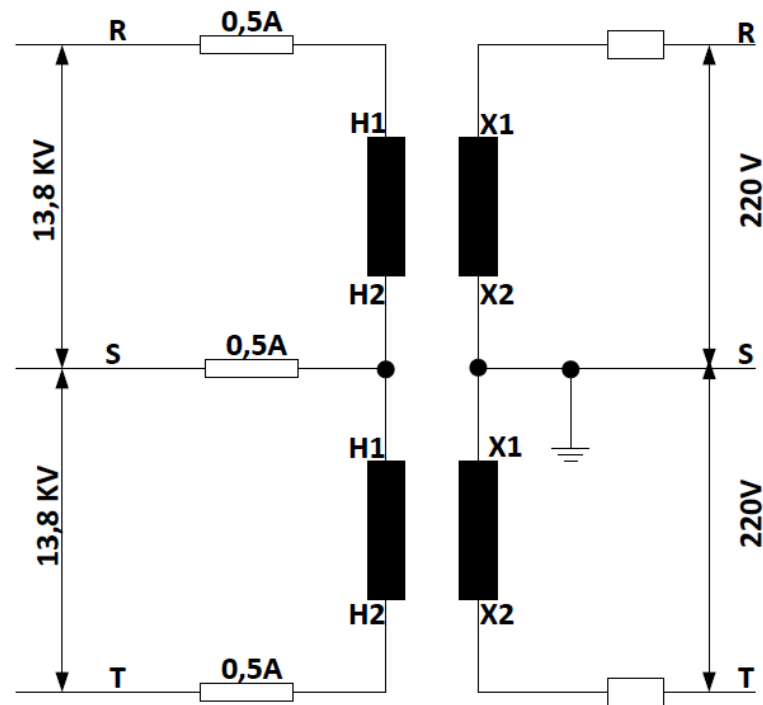

DIAGRAMA DE LIGAÇÃO TP'S – FASE FASE

MÉDIA TENSÃO

Rua Guilherme Lino dos Santos, 1384 – Vila Fátima – Guarulhos – Cep: 07190-010 E-mail: mediatensao@mediatensao.com.br Web: www.mediatensao.com.br

Este arquivo pode sofrer mudança sem aviso prévio. Não nos responsabilizamos por ligações indevidas. Consulte sempre um profissional da área.