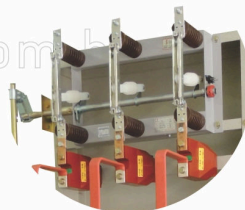

lcc - kA

25kA

montagem

ON BOARD

garantia

12 MESES

embalagem

engradado de madeira